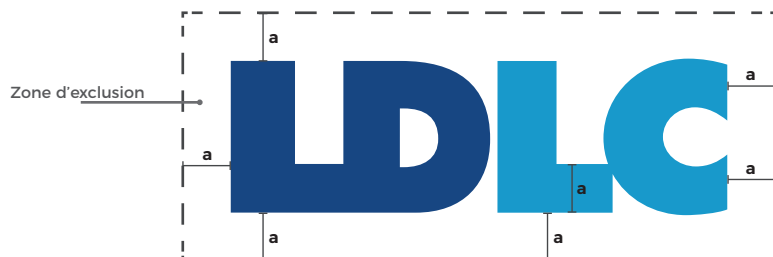

## Logo LDLC sans baseline.

La zone d'exclusion à respecter correspond à la hauteur de la barre horizontale du L (a).

Pour le print, la hauteur minimale du logo sans baseline est de 5mm : 

Pour le web, la largeur minimale du logo sans baseline est de 60px.

## Logo LDLC avec baseline.

La baseline n'est pas systématiquement associée au logo.

La distance entre le logo LDLC et sa baseline «HIGH-TECH EXPERIENCE» correspond à la hauteur du H de cette même baseline (b). La largeur de la baseline est identique à la largeur du logo LDLC (c).