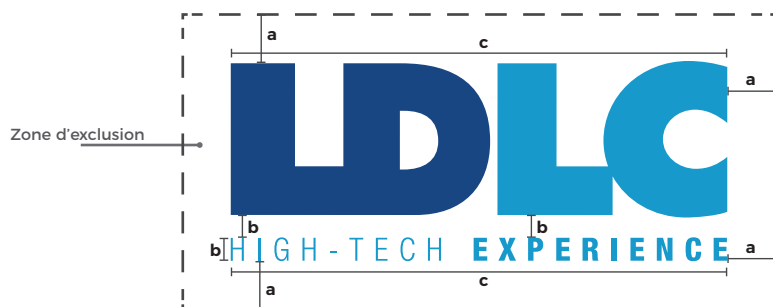

## Logo LDLC sans baseline.

La zone d'exclusion à respecter correspond à la hauteur de la barre horizontale du L (a).

Pour le print, la hauteur minimale du logo sans baseline est de 5mm : 

Pour le web, la largeur minimale du logo sans baseline est de 60px.

## Logo LDLC avec baseline.

La baseline n'est pas systématiquement associée au logo.

La distance entre le logo LDLC et sa baseline «HIGH-TECH EXPERIENCE» correspond à la hauteur du H de cette même baseline (b). La largeur de la baseline est identique à la largeur du logo LDLC (c).

Pour le print, la hauteur minimale du logo avec baseline est de 7mm : 

Pour le web, la largeur minimale du logo avec baseline est de 100px.